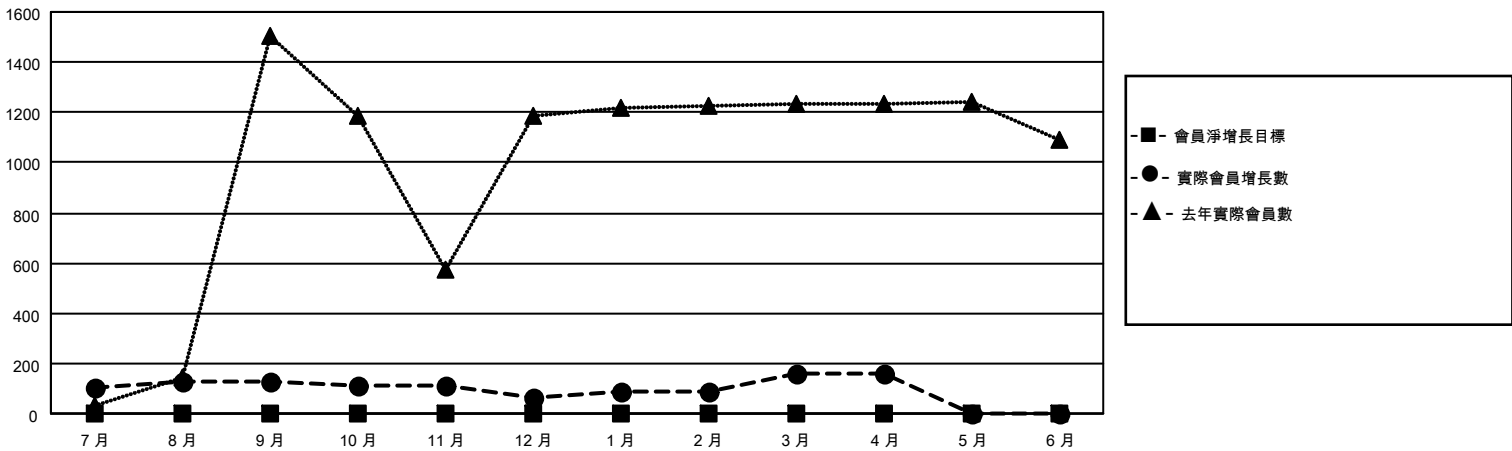

# MONTHLY MEMBERSHIP PROGRESS REPORT

District 300C 3

Results as of: 4/30/2026

GMT:

地點 REP OF CHINA

GMT憲章區

分會			
成果 2025-2026			
季	新分會目標	新會	會員流失的分會
7月/8月/9月	0	2	0
10月/11月/12月	0	0	0
1月/2月/3月	0	1	1
4月/5月/6月	0	0	0

位會員@每位須繳			
成果 2025-2026			
季	會員淨增長目標	實際會員增長數	實際退會會員 (包括轉會)
7月/8月/9月	0	165	16
10月/11月/12月	0	125	190
1月/2月/3月	0	109	3
4月/5月/6月	0	2	0

目標與實際新會累積

目標和實際會員累積

已取消的分會: 1	42 CLUBS OF 74 增添1位或以上的新會員	性別分佈	
放棄的會員		男	1,759 (59.11%)
過世	1	女	1,217 (40.89%)
分會已取消	0	總計家庭單位會員數	
其他	208	1,247	
總計	209	支付減半會費的家庭會員	
		893	