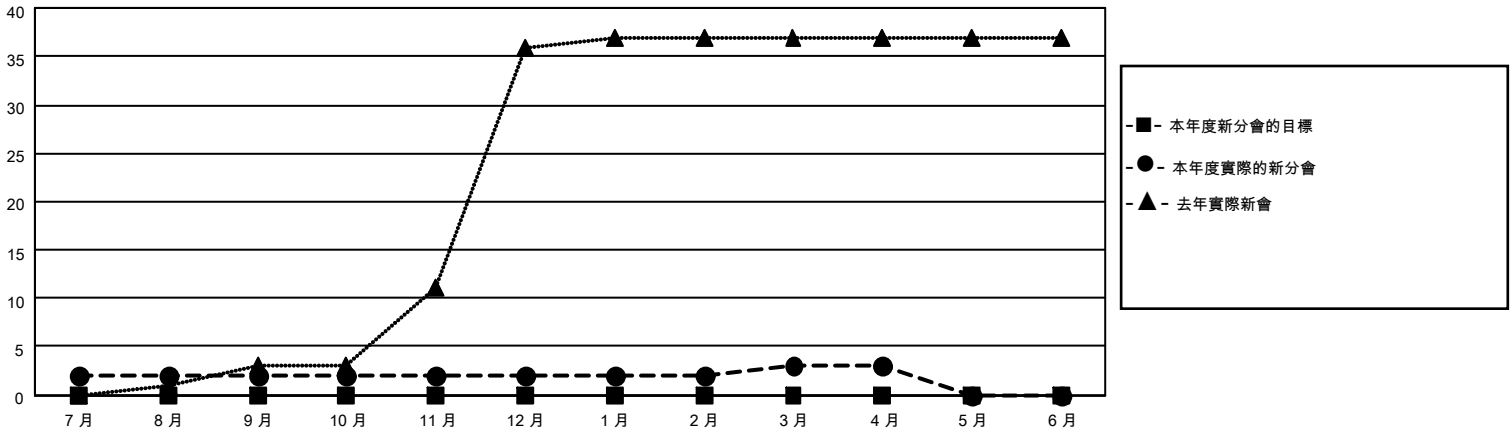

# MONTHLY MEMBERSHIP PROGRESS REPORT

District 300C 3

Results as of: 4/30/2026

GMT:

地點 REP OF CHINA

GMT憲章區

分會			
成果 2025-2026			
季	新分會目標	新會	會員流失的分會
7月/8月/9月	0	2	0
10月/11月/12月	0	0	0
1月/2月/3月	0	1	1
4月/5月/6月	0	0	0

位會員@每位須繳			
成果 2025-2026			
季	會員淨增長目標	實際會員增長數	實際退會會員 (包括轉會)
7月/8月/9月	0	165	16
10月/11月/12月	0	125	190
1月/2月/3月	0	109	3
4月/5月/6月	0	2	0

目標與實際新會累積

目標和實際會員累積

已取消的分會: 1	42 CLUBS OF 74 增添1位或以上的新會員	性別分佈	
放棄的會員		男	1,759 (59.11%)
過世	1	女	1,217 (40.89%)
分會已取消	0	總計家庭單位會員數	
其他	208	1,247	
總計	209	支付減半會費的家庭會員	
		893	